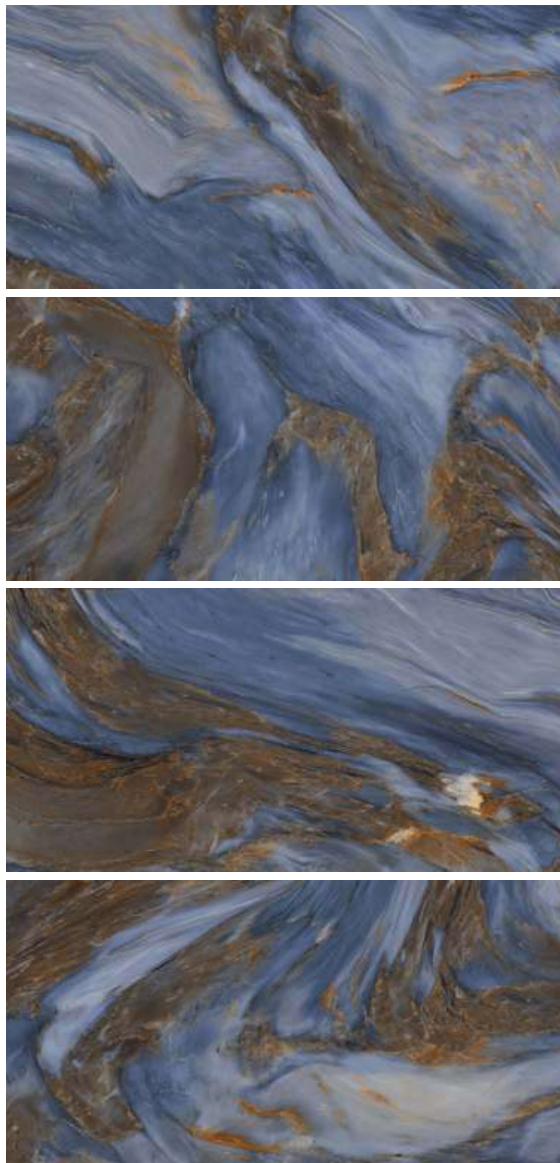

60x120 CM
H I G H G L O S S

AMAZONITE

H I G H G L O S S
Reflect

60x120 CM
H I G H G L O S S

OTTEGA

H I G H G L O S S
Reflect

60x120 CM
H I G H G L O S S

BLUE LAVA